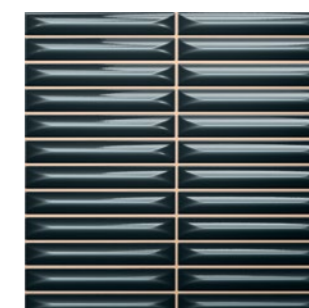

ARROW GREIGE 1,5x10

ARROW SAGE 1,5x10

ARROW OLIVE 1,5x10

ARROW GREY 1,5x10

ARROW SKY 1,5x10

ARROW BLACK 1,5x10

ARROW CARAMEL 1,5x10
REACTIVE

ARROW VICTORIAN GREEN 1,5x10
REACTIVE

ARROW MIDNIGHT 1,5x10
REACTIVE

ARROW HONEY 1,5x10
REACTIVE

FORMATO	M² x CAJA	PIEZAS x CAJA	M² x PALET	CAJAS x PALET	PIEZAS x PALET	PESO x PALET (KG)	GROSOR PIEZA (mm)
20x20 PRECORTE	1	25	80	80	2.000	1.212	7,8