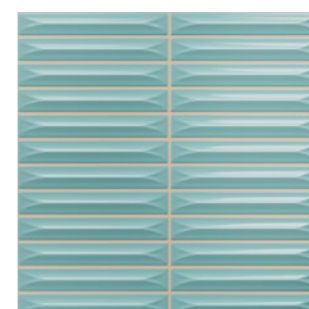

CERÁMICA VILAR ÁLBARO

ARROW

1,5x10 | 0,6"x3,9"

ARROW SAGE 1,5x10

ARROW

1,5x10 | 0,6"x3,9"

ARROW WHITE 1,5x10

ARROW SILVER 1,5x10

ARROW GREIGE 1,5x10

ARROW SAGE 1,5x10

ARROW OLIVE 1,5x10

ARROW GREY 1,5x10

ARROW SKY 1,5x10

ARROW BLACK 1,5x10

ARROW CARAMEL 1,5x10
REACTIVE

ARROW VICTORIAN GREEN 1,5x10
REACTIVE

ARROW MIDNIGHT 1,5x10
REACTIVE

ARROW HONEY 1,5x10
REACTIVE

FORMATO	M² x CAJA	PIEZAS x CAJA	M² x PALET	CAJAS x PALET	PIEZAS x PALET	PESO x PALET (KG)	GROSOR PIEZA (mm)
20x20 PRECORTE	1	25	80	80	2.000	1.212	7,8

METALLICA

5x30 | 1,9"x11,8"

METALLICA

5x30 | 1,9"x11,8"

METALLICA GOLD 5x30

METALLICA COPPER 5x30

METALLICA BRONZE 5x30

METALLICA SILVER 5x30