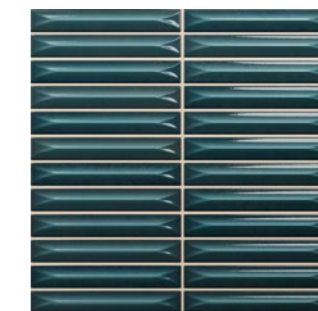

NAIROBI BLUE 7,5x30

NAIROBI

5x30 _ 7,5x30 _ 1,5x10 | 1,9"x11,8" _ 2,9"x11,8" _ 0,6"x3,9"

NAIROBI OFF WHITE 5x30 _ NAIROBI MOSS 5x30 _ NAIROBI ARROW MOSS 1,5x10

NAIROBI

5x30 _ 7,5x30 _ 1,5x10 | 1,9"x11,8" _ 2,9"x11,8" _ 0,6"x3,9"

NAIROBI OFF WHITE 7,5x30

NAIROBI BLUE 7,5x30

NAIROBI MOSS 7,5x30

NAIROBI GREEN 7,5x30

NAIROBI SLATE 7,5x30

NAIROBI OFF WHITE 5x30

NAIROBI BLUE 5x30

NAIROBI MOSS 5x30

NAIROBI GREEN 5x30

NAIROBI SLATE 5x30

NAIROBI ARROW OFF WHITE 1,5x10

NAIROBI ARROW BLUE 1,5x10

NAIROBI ARROW MOSS 1,5x10

NAIROBI ARROW GREEN 1,5x10

NAIROBI ARROW SLATE 1,5x10

FORMATO	M ² x CAJA	PIEZAS x CAJA	M ² x PALET	CAJAS x PALET	PIEZAS x PALET	PESO x PALET (KG)	GROSOR PIEZA (mm)
7,5x30	1	44	90	90	3.960	1.315	8,4
5x30	0,5	34	51	102	3.468	742	8,4
20x20 PRECORTE	1	25	80	80	2.000	1.212	7,8