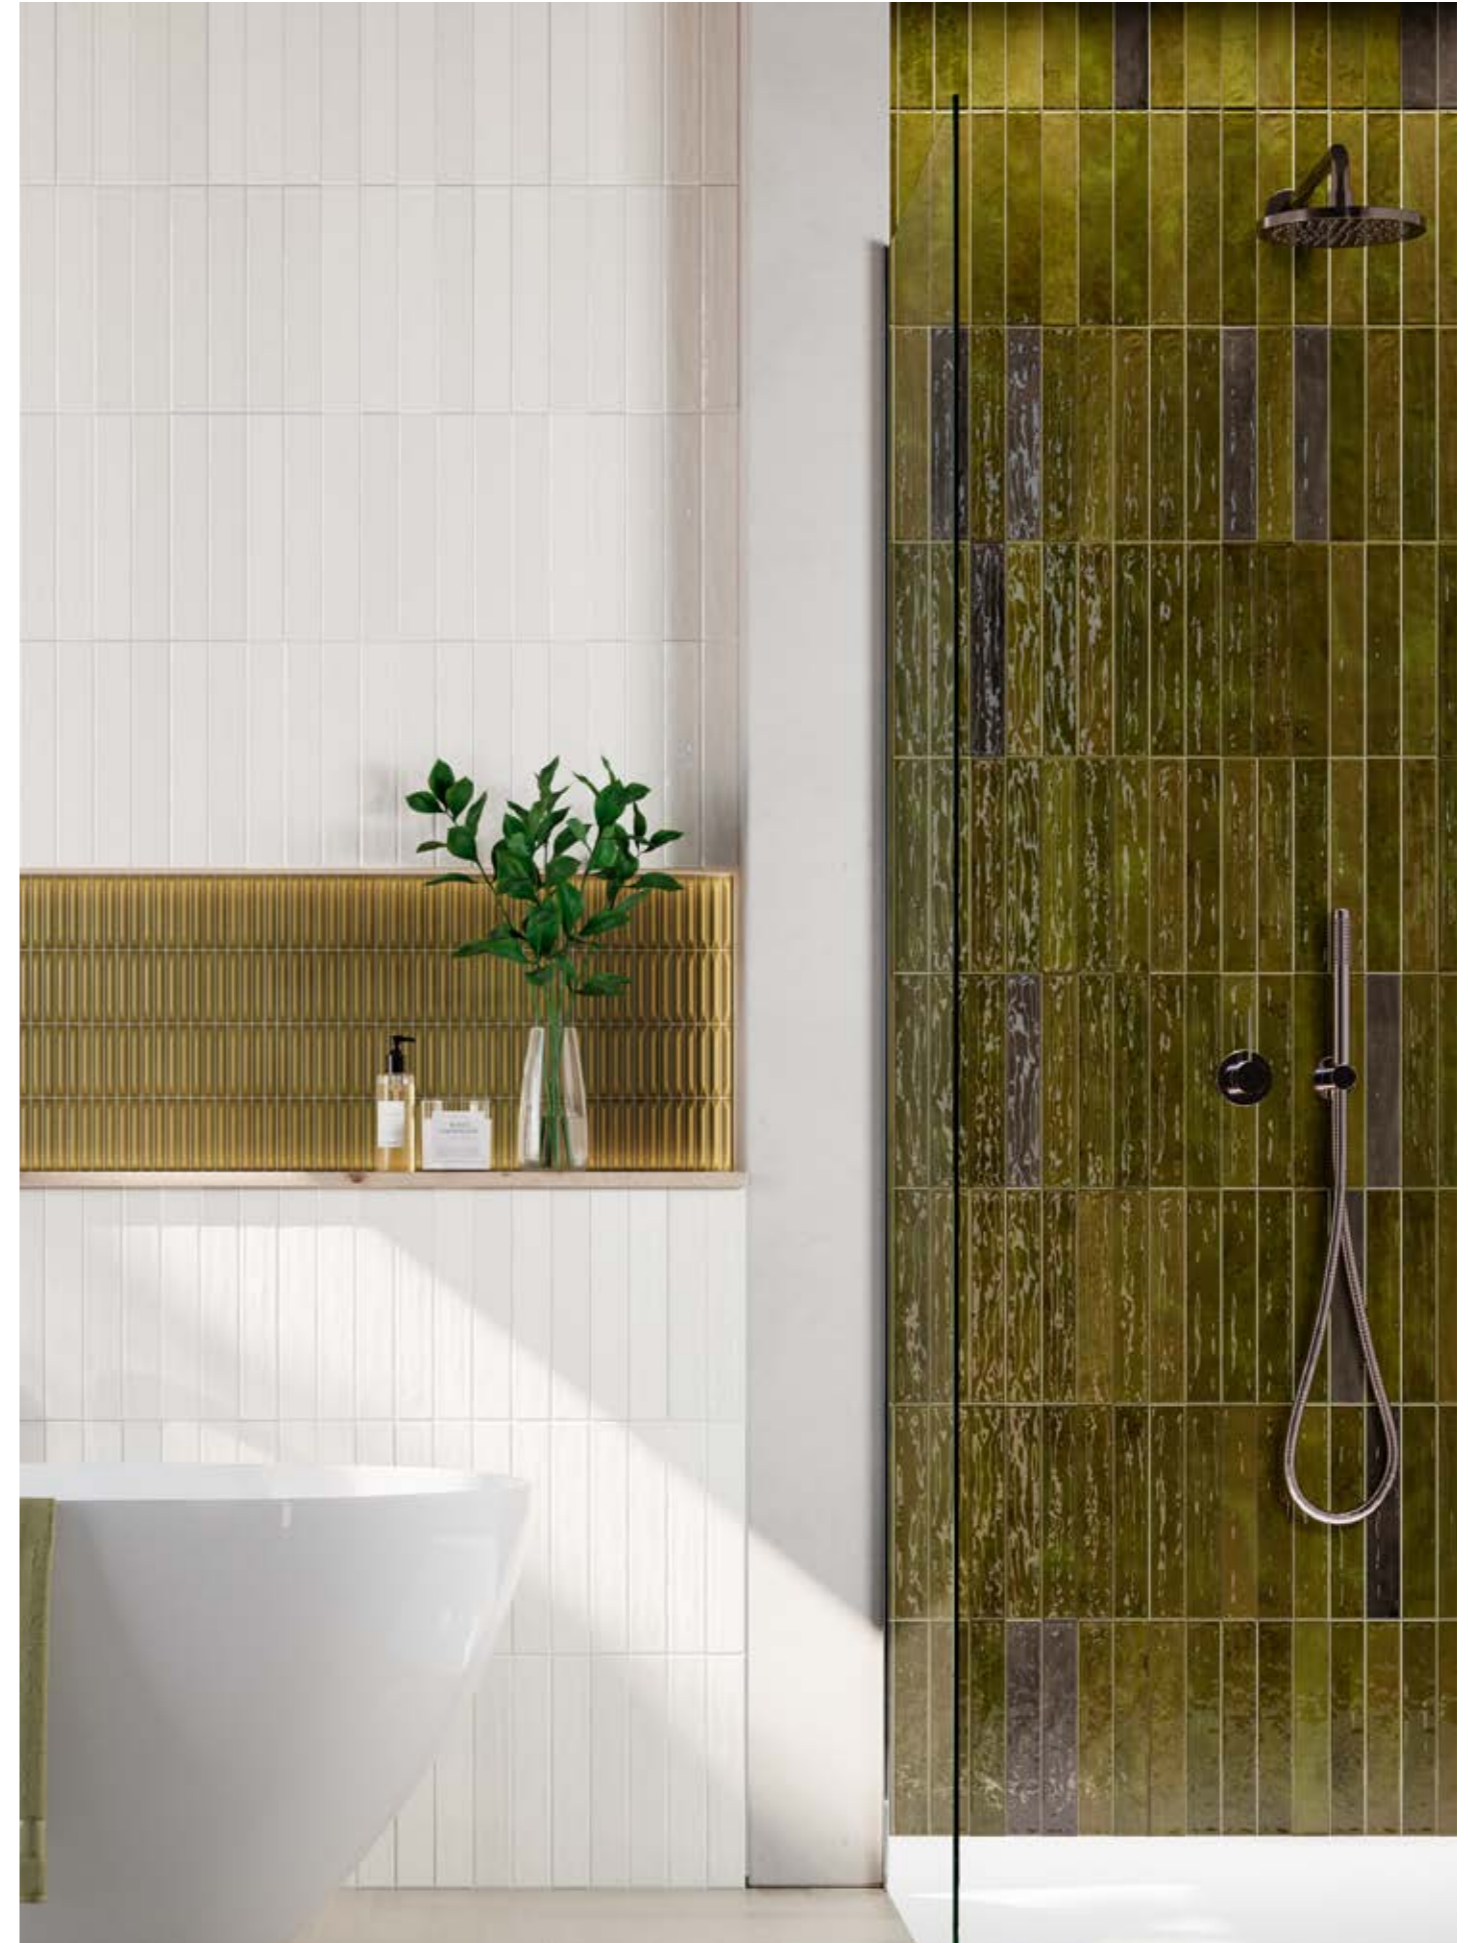

# NAIROBI

5x30 - 7,5x30 - 1,5x10  
1,9"x11,8" - 2,9"x11,8" - 0,6"x3,9"

NOVEDAD / NEW      

NAIROBI BLUE 7,5x30

# NAIROBI

5x30 - 7,5x30 - 1,5x10  
1,9"x11,8" - 2,9"x11,8" - 0,6"x3,9"

NOVEDAD / NEW 

NAIROBI OFF WHITE 5x30 + NAIROBI MOSS 5x30 + NAIROBI ARROW MOSS 1,5x10

NAIROBI ARROW BLUE 1,5x10

# NAIROBI

5x30 - 7,5x30 - 1,5x10  
 1,9"x11,8" - 2,9"x11,8" - 0,6"x3,9"

NOVEDAD / NEW 

NAIROBI OFF WHITE 7,5x30

NAIROBI BLUE 7,5x30

NAIROBI MOSS 7,5x30

NAIROBI GREEN 7,5x30

NAIROBI SLATE 7,5x30