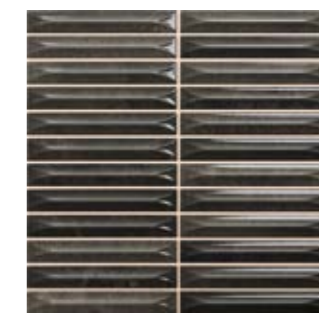

NAIROBI ARROW SLATE 1,5x10

FORMATO	M² x CAJA	PIEZAS x CAJA	M² x PALET	CAJAS x PALET	PIEZAS x PALET	PESO x PALET (KG)	GROSOR PIEZA (mm)
7,5x30	1	44	90	90	3.960	1.315	8,4
5x30	0,5	34	51	102	3.468	742	8,4
20x20 PRECORTE	1	25	80	80	2.000	1.212	7,8