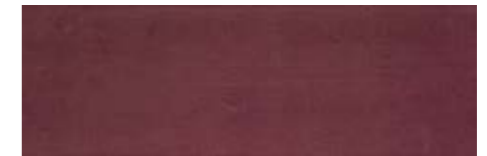

RÚSTICO PR GRANATE 10x30